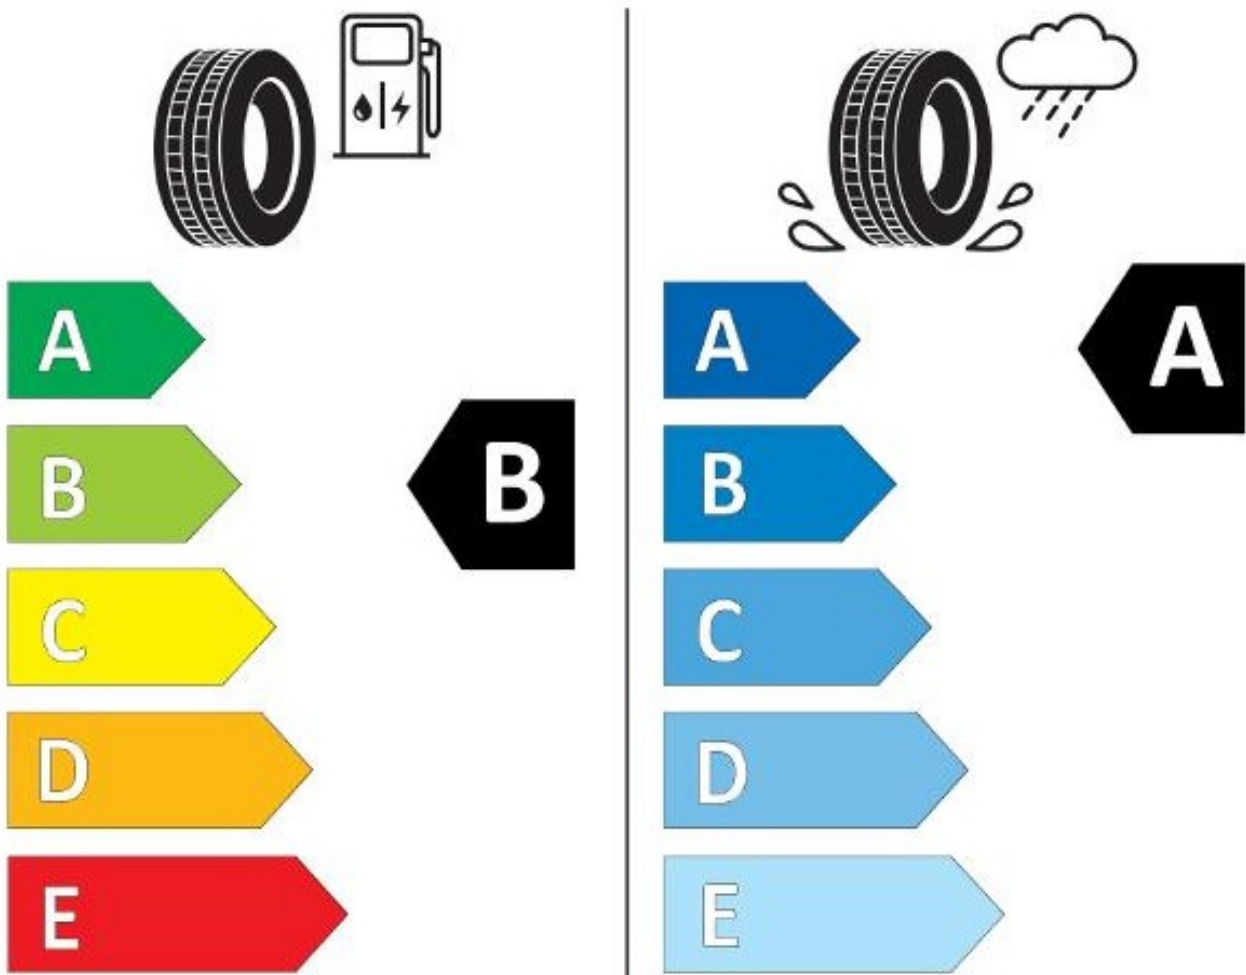

# ENERG

**MICHELIN**

647102

225/50R17 98 V XL

C1

2020/740